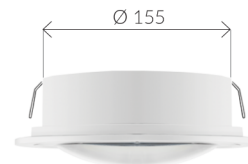

Accessoires
Accessories

Set pour montage encastré
option with recessed mount kit applied